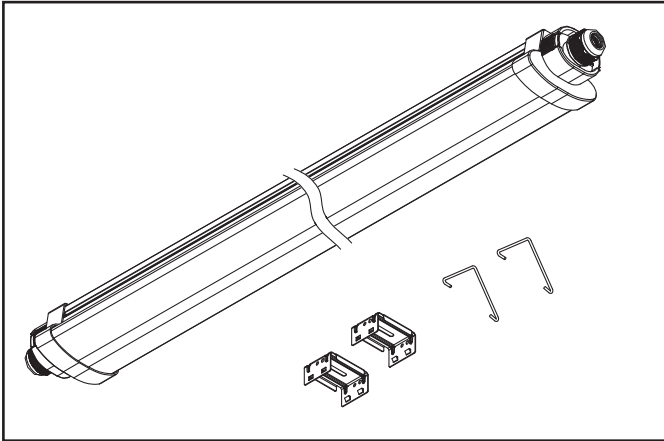

Monsun[®] 41

51FK20MK440A

51FK20MN460A

51FK20MK440A003

51FK20MN460A003

siteco

[mm]

	L	L1	kg
51FK20MK440A	1275	1200	0.7
51FK20MN460A	1575	1500	0.9
51FK20MK440A003	1275	1200	0.8
51FK20MN460A003	1575	1500	1.0

A

B

$T_a = -20...+35^{\circ}\text{C}$

A B

1

OFF

2a

I
600...1100
800...1400