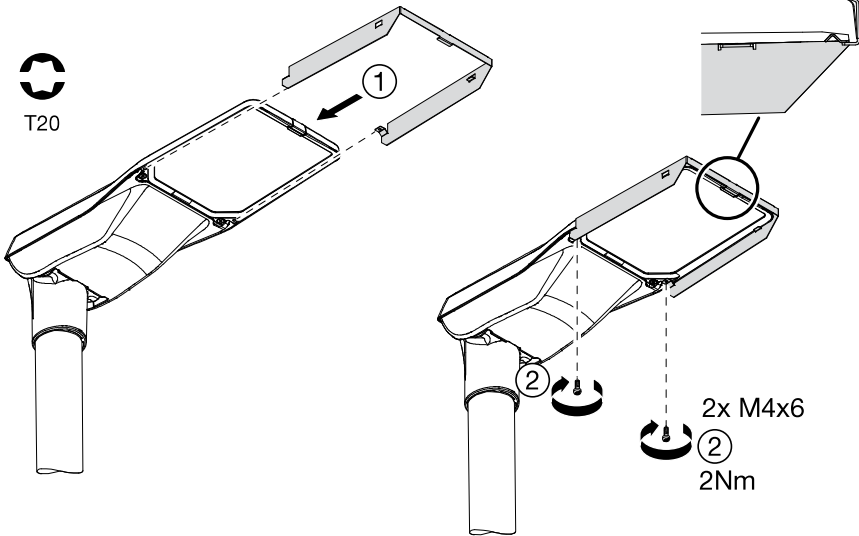

5XEBLE . 086

Streetlight 21 mini lite/mini/midi

Blende / cover

5XEBLE . 08A

5XEBLE . 08B

5XEBLE . 086

5MA63-258124_ac
25.05.2021 / SCH

Siteco GmbH
Georg-Simon-Ohm-Straße 50
83301 Traunreut, Germany
mail: technicalsupport@siteco.de
Phone: +49 8669 / 33-844
www.siteco.com

siteco

<p>5XEBLE . 08A</p> <p>1x  2x  M4x6</p> <p>kg ≤ 0.2</p>	<p>5XEBLE . 08B</p> <p>1x  2x  2x M4x6 2x M4x10</p> <p>kg ≤ 0.3</p>	<p>5XEBLE . 086</p> <p>1x  2x  M4x6</p> <p>kg ≤ 0.2</p>
--	---	--