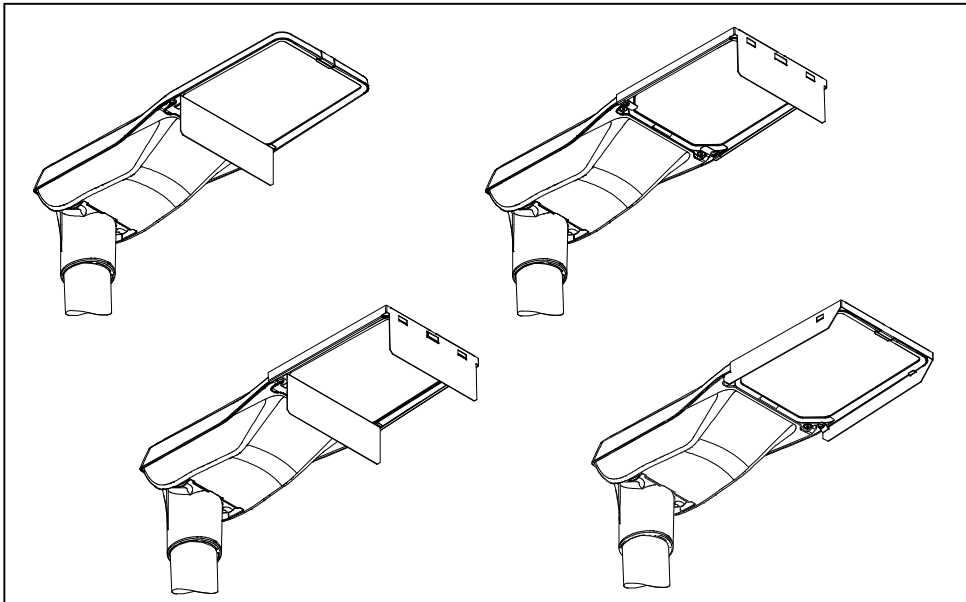

5XEBLE . 086

Streetlight 21 mini lite/mini/midi

Blende / cover

5XEBLE . 08A

5XEBLE . 08B

5XEBLE . 086

5MA63-258124_ac
25.05.2021 / SCH

Siteco GmbH
Georg-Simon-Ohm-Straße 50
83301 Traunreut, Germany
mail: technicalsupport@siteco.de
Phone: +49 8669 / 33-844
www.siteco.com

siteco

<p>5XEBLE . 08A</p> <p>1x  2x  M4x6</p> <p>kg ≤ 0.2</p>	<p>5XEBLE . 08B</p> <p>1x  2x  2x M4x6 2x M4x10</p> <p>kg ≤ 0.3</p>	<p>5XEBLE . 086</p> <p>1x  2x  M4x6</p> <p>kg ≤ 0.2</p>
--	---	--