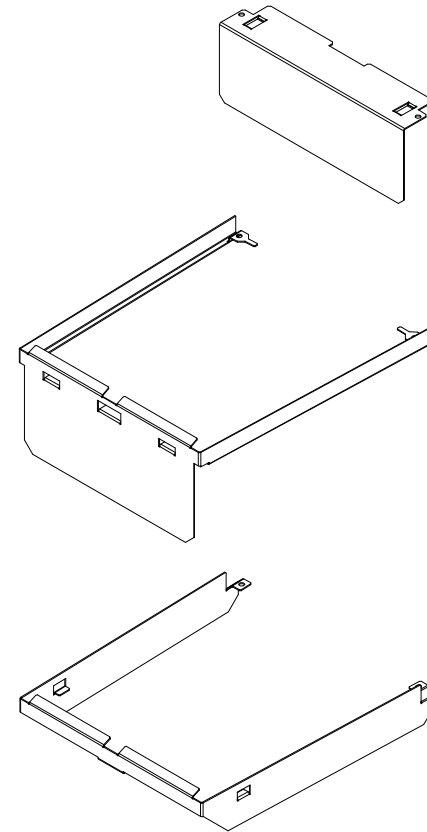

5XEBLE . 086

Streetlight 21 mini lite/mini/midi

Blende / cover

5XEBLE . 08A

5XEBLE . 08B

5XEBLE . 086

5MA63-258124_ac
25.05.2021 / SCH

Siteco GmbH
Georg-Simon-Ohm-Straße 50
83301 Traunreut, Germany
mail: technicalsupport@siteco.de
Phone: +49 8669 / 33-844
www.siteco.com

siteco

<p>5XEBLE . 08A</p> <p>1x  2x  M4x6</p> <p>kg ≤ 0.2</p>	<p>5XEBLE . 08B</p> <p>1x  2x  2x M4x6 2x M4x10</p> <p>kg ≤ 0.3</p>	<p>5XEBLE . 086</p> <p>1x  2x  M4x6</p> <p>kg ≤ 0.2</p>
--	---	--